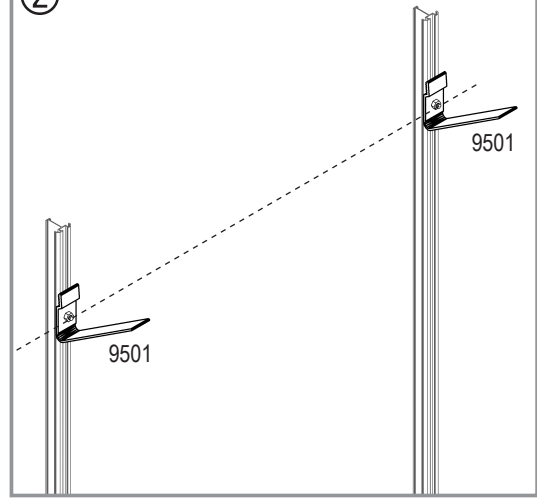

①

①

x2

②

③

④

ALUMINIUM SHELF