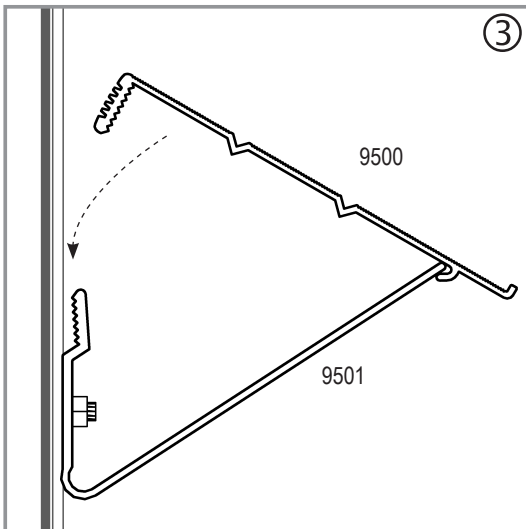

①

①

x2

②

③

④

ALUMINIUM SHELF