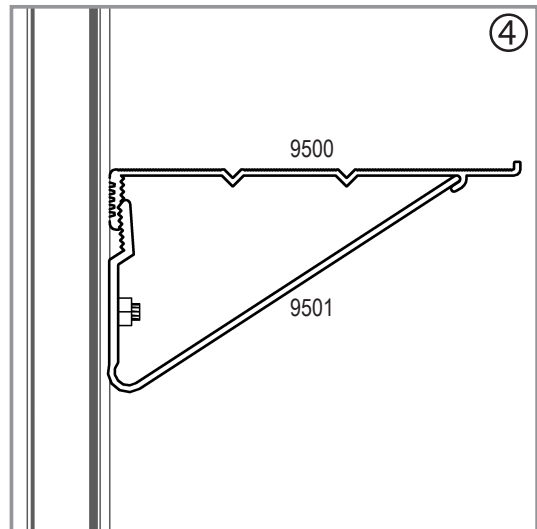

①

①

x2

②

③

④

ALUMINIUM SHELF