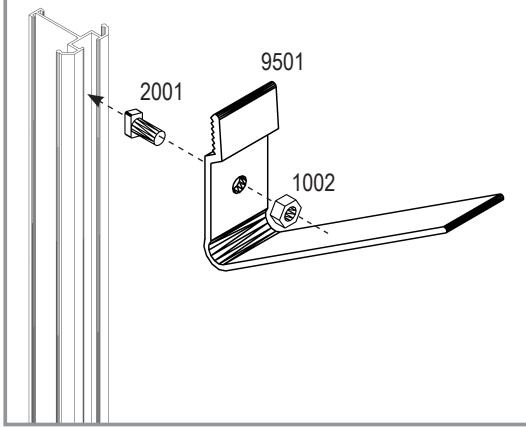

①

①

x2

②

③

④

ALUMINIUM SHELF