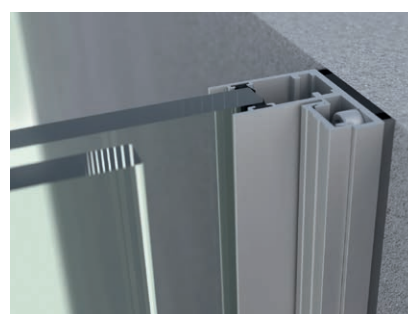

CELOSKLENĚNÁ POSUVNÁ STĚNA VG 17

Maximální transparentnost – skvělá manipulace

Uchopte design za správný konec

Systém VG17 ve svých čtyřech kvalitních variantách úchytu propojuje moderní design s funkčností. Přizpůsobí se tak vašim individuálním potřebám, třeba i tím, že je výška úchytu volitelná.

Tato posuvná stěna je určena k zasklívání balkonů a teras. Slouží především jako ochrana před prachem, větrem a nepříznivým počasím.

Maximální otevření i přes roh.

Perfektně vyladěná a téměř neviditelná.

Flexibilní řešení

Individuální konstrukční požadavky s variabilitou otevírání a počtu křídel. Maximální šířka 1,5 metru a výška 2,6 metru podtrhují všestrannost systému VG17.

Jednoduchá montáž

Montáž přímo na podezdívku nebo podlahovou desku. Snadné a rychlé seřízení díky nastavitelným kolečkům nebo na přání dodávanému vyrovnávacímu profilu. Skryté spoje po stranách a v kolejnici navíc zajistí ochranu před poškozením při montáži. Díky tomu je montáž rychlá, bezproblémová a šetří čas i peníze.

Kolejnice do podlahy

Rychlá montáž a efektivní odvod vody zakrytý léty ověřenou pojezdovou kolejnici, která se pouze našroubuje a nevyžaduje další nastavení.

Pojezdová kolejnice

Eloxování poskytuje kolejnici dlouhou životnost a snadnou údržbu. Navíc může být umístěna i bez spodní kolejnice přímo do podlahy.