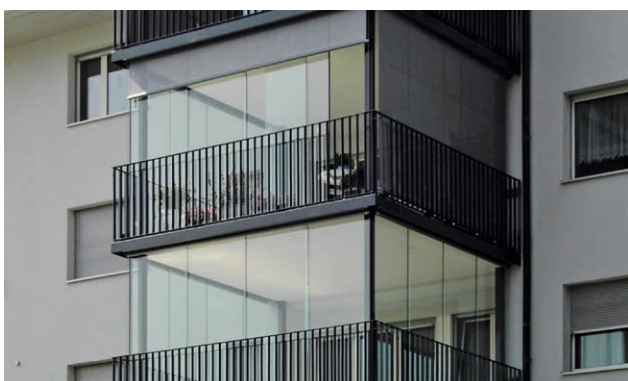

Maximální otevření i přes roh.