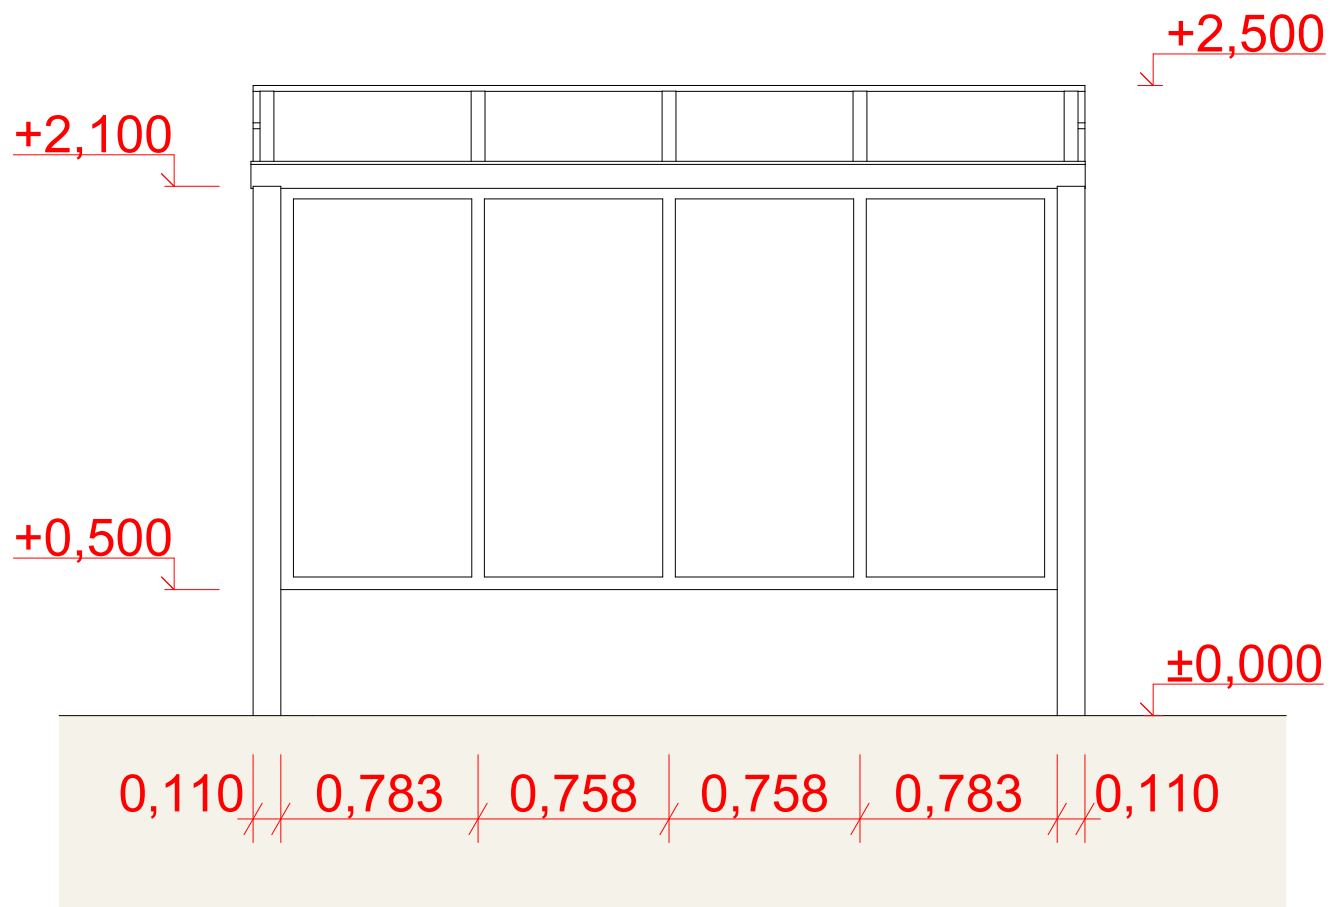

Pohled 4, M 1:30

Návrh kuřárny/autobusové zastávky 3,3x2,5		HOBBYTEC.cz Vybavení pro váš dům a zahradu	
Vypracoval: Ing. Arch. Nataliya Bolnykh, bolnykh@hobbytec.cz Objednal: Hobbytec CZ s.r.o.		Stav výkresu: Architektoncko - stavební řešení	Datum 04.12.2018
Jméno výkresu: Pohled 4	Měřítko: 1:30	Č. výkresu 1.5