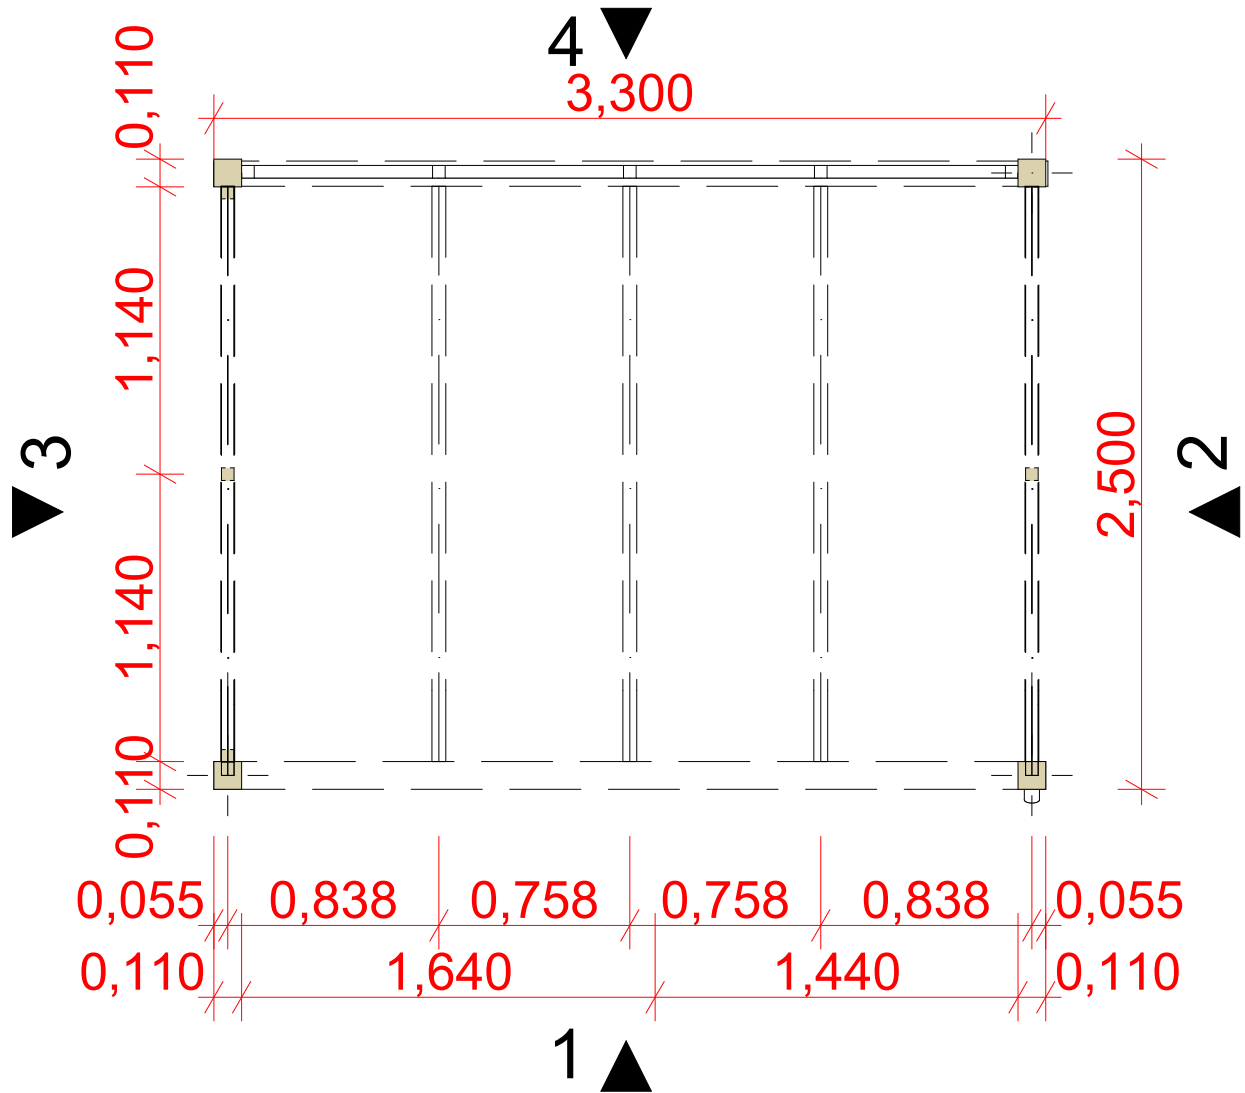

Půdorys, M 1:30

<b>Návrh kuřárny/autobusové zastávky 3,3x2,5</b>		<b>HOBBYTEC.cz</b> Vybavení pro váš dům a zahradu	
Vypracoval: Ing. Arch. Nataliya Bolnykh , bolnykh@hobbytec.cz Objednal: Hobbytec CZ s.r.o.		Stav výkresu: Architektoncko - stavební řešení	Datum 04.12.2018
Jméno výkresu: <b>Půdorys</b>	Měřítko: <b>1:30</b>	Č. výkresu 1.1	

Pohled 1, M 1:30

<b>Návrh kuřárny/autobusové zastávky 3,3x2,5</b>		<b>HOBBYTEC.cz</b> Vybavení pro váš dům a zahradu	
Vypracoval: <b>Ing. Arch. Nataliya Bolnykh</b> , bolnykh@hobbytec.cz Objednal: <b>Hobbytec CZ s.r.o.</b>		Stav výkresu: <b>Architektoncko - stavební řešení</b>	Datum <b>04.12.2018</b>
Jméno výkresu: <b>Pohled 1</b>	Měřítko: <b>1:30</b>	Č. výkresu <b>1.2</b>	

Pohled 2, M 1:30

<b>Návrh kuřárny/autobusové zastávky 3,3x2,5</b>		<b>HOBBYTEC.cz</b> Vybavení pro váš dům a zahradu	
Vypracoval: <b>Ing. Arch. Nataliya Bolnykh</b> , bolnykh@hobbytec.cz Objednal: <b>Hobbytec CZ s.r.o.</b>		Stav výkresu: <b>Architektoncko - stavební řešení</b>	Datum <b>04.12.2018</b>
Jméno výkresu: <b>Pohled 2</b>	Měřítko: <b>1:30</b>	Č. výkresu <b>1.3</b>	