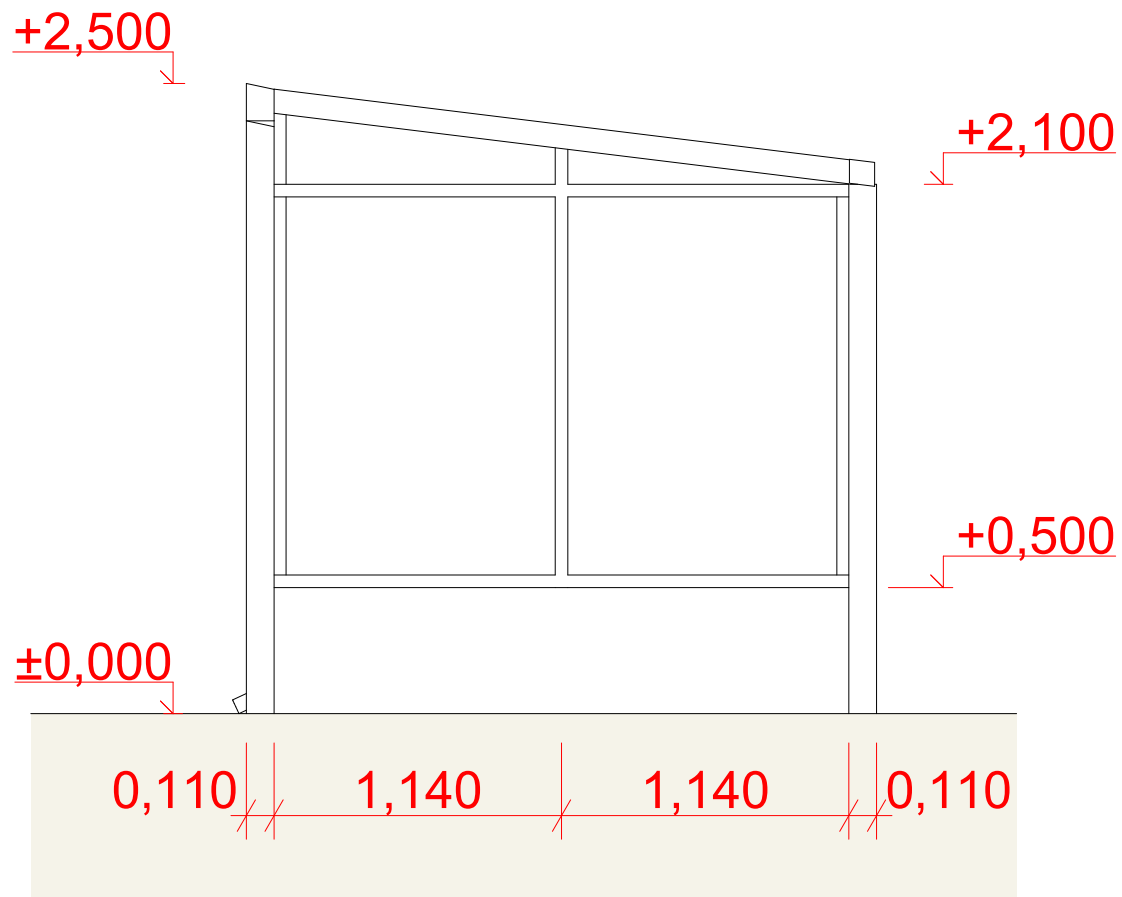

Pohled 2, M 1:30

Návrh kuřárny/autobusové zastávky 3,3x2,5		HOBBYTEC.cz Vybavení pro váš dům a zahradu	
Vypracoval: Ing. Arch. Nataliya Bolnykh, bolnykh@hobbytec.cz Objednal: Hobbytec CZ s.r.o.		Stav výkresu: Architektoncko - stavební řešení	Datum 04.12.2018
Jméno výkresu: Pohled 2	Měřítko: 1:30	Č. výkresu 1.3