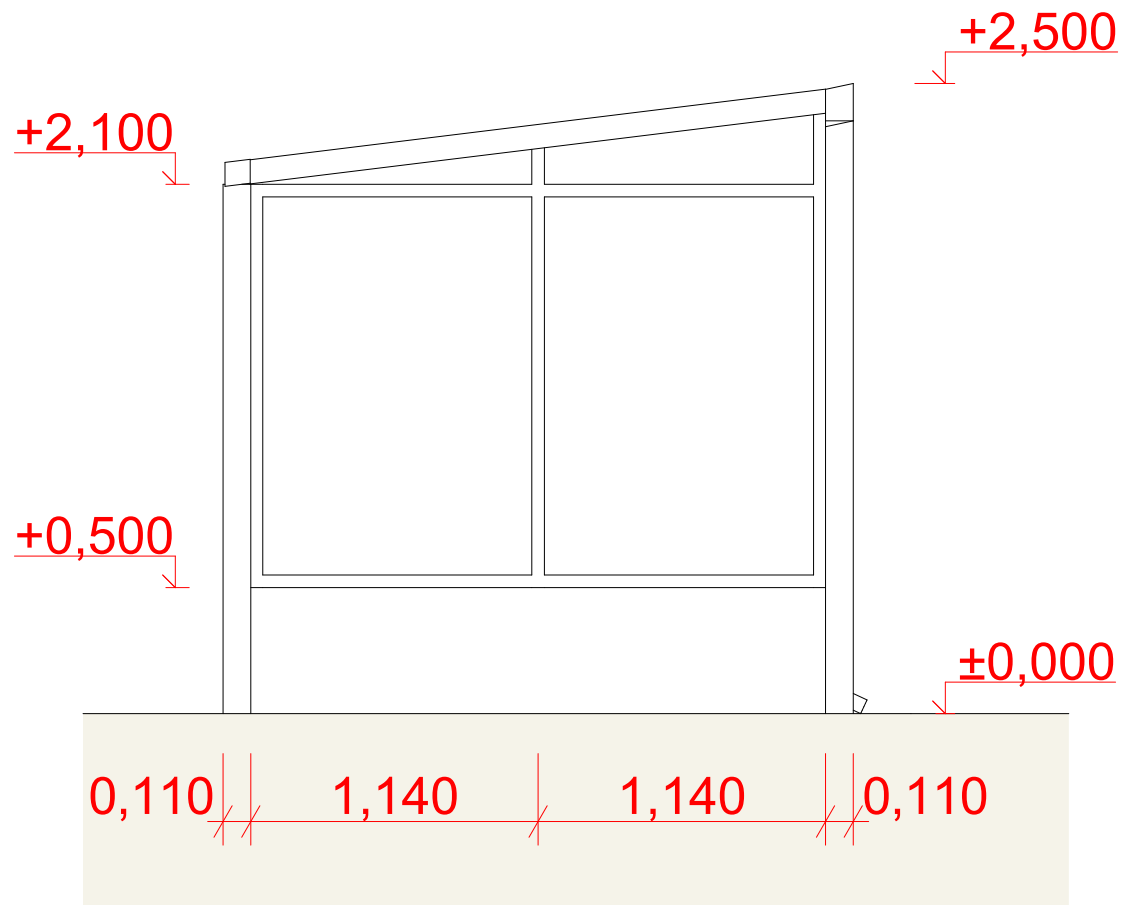

Pohled 3, M 1:30

Návrh kuřárny/autobusové zastávky 3,3x2,5		HOBBYTEC.cz Vybavení pro váš dům a zahradu	
Vypracoval: Ing. Arch. Nataliya Bolnykh, bolnykh@hobbytec.cz Objednal: Hobbytec CZ s.r.o.		Stav výkresu: Architektoncko - stavební řešení	Datum 04.12.2018
Jméno výkresu: Pohled 3	Měřítko: 1:30	Č. výkresu 1.4