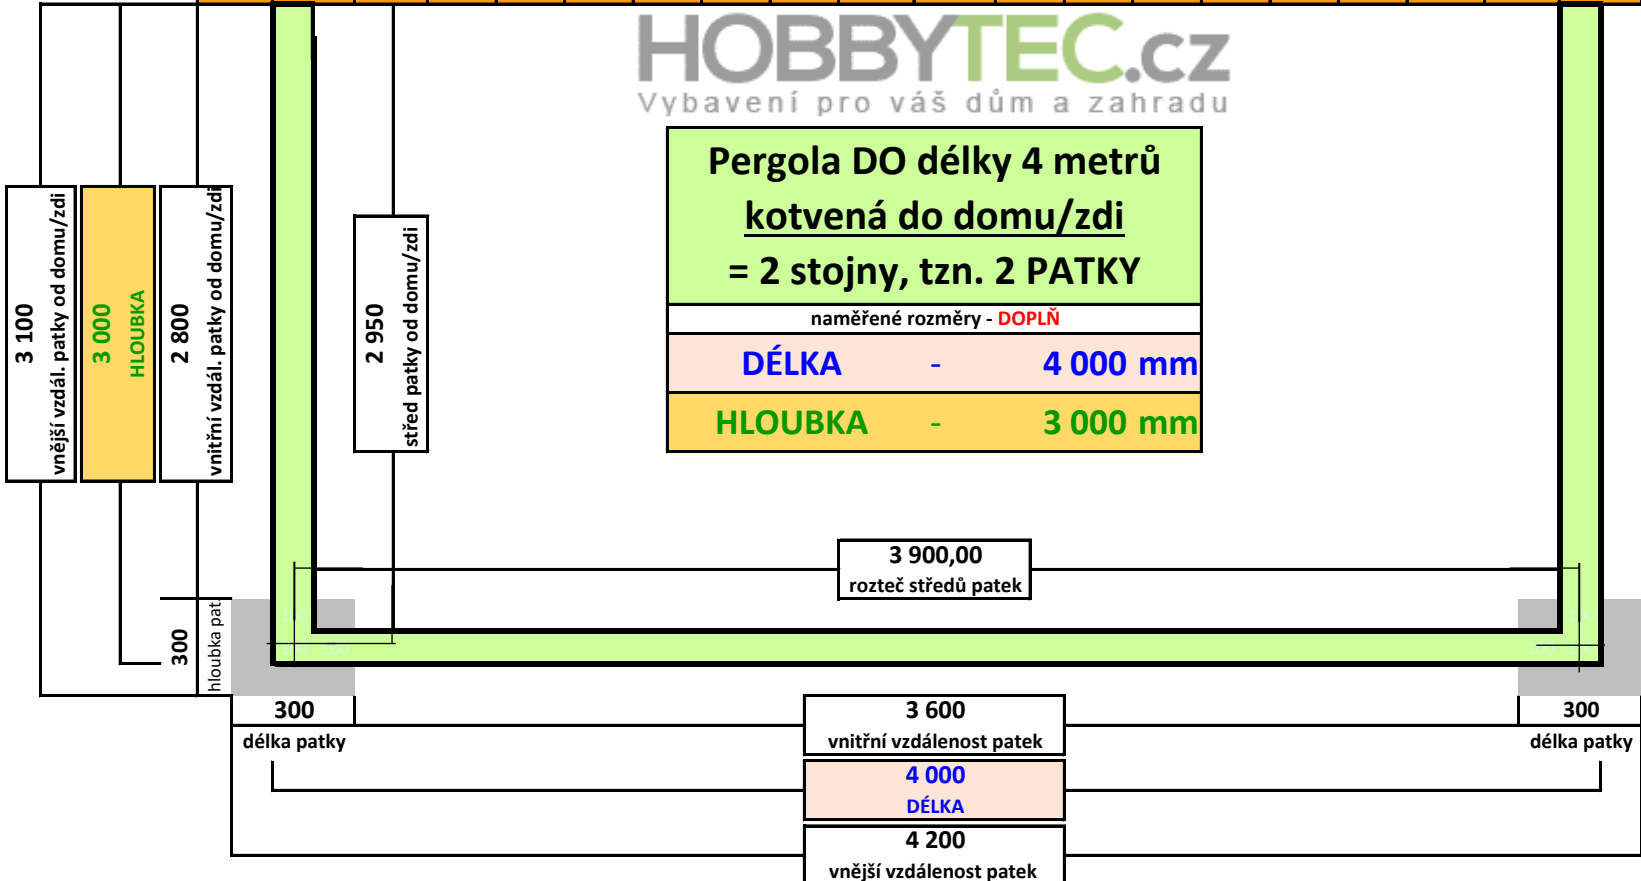

Pro:	
Číslo objednávky:	
Vypracoval:	Lukáš Gruber tel.

HOBBYTEC.cz
 Vybavení pro váš dům a zahradu

**Pergola DO délky 4 metrů
 kotvená do domu/zdi
 = 2 stojny, tzn. 2 PATKY**

naměřené rozměry - **DOPLŇ**

DÉLKA	-	4 000 mm
HLOUBKA	-	3 000 mm

vnější vzdálenost patek	DÉLKA	4 200 m
vnitřní vzdálenost patek	DÉLKA	3 600 m
rozteč středů patek	DÉLKA	3 900 m
vnější vzdál. patky od domu/zdi	HLOUBKA	3 100 m
vnitřní vzdál. patky od domu/zdi	HLOUBKA	2 800 m
střed patky od domu/zdi	HLOUBKA	2 950 m