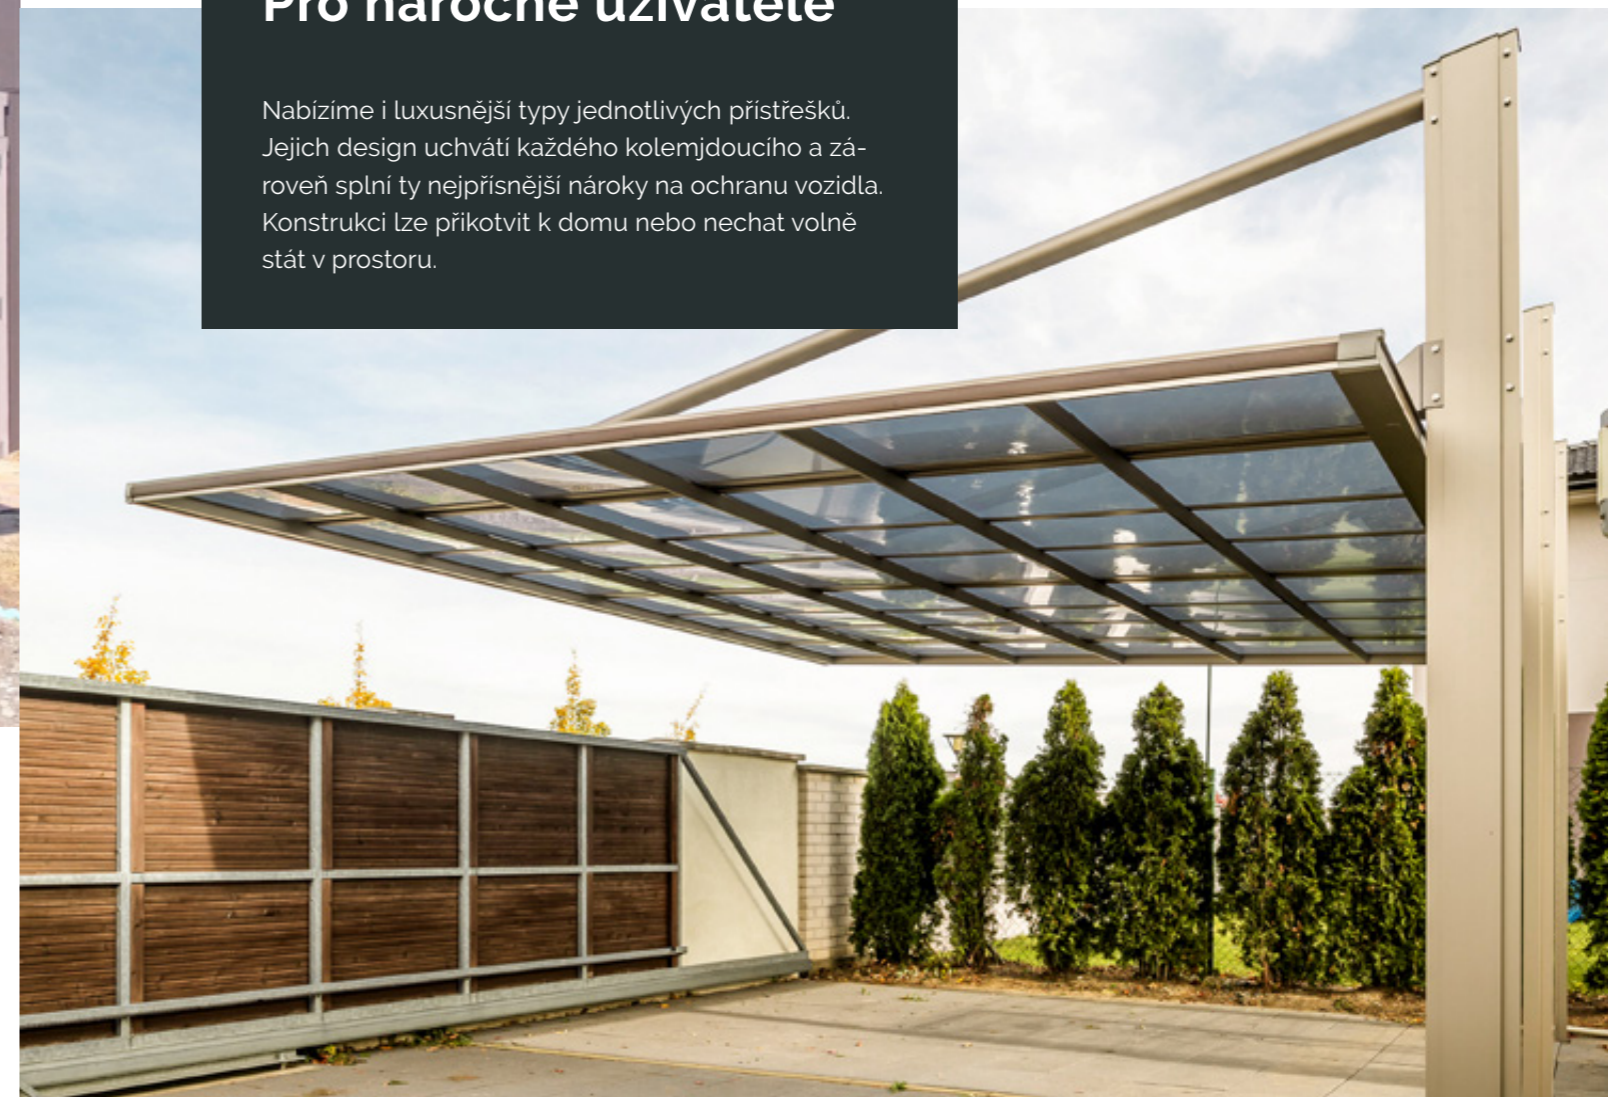

Pro náročné uživatele

Nabízíme i luxusnější typy jednotlivých přístřešků. Jejich design uchvátí každého kolemjdoucího a zároveň splní ty nejpřísnější nároky na ochranu vozidla. Konstrukci lze přikotvit k domu nebo nechat volně stát v prostoru.