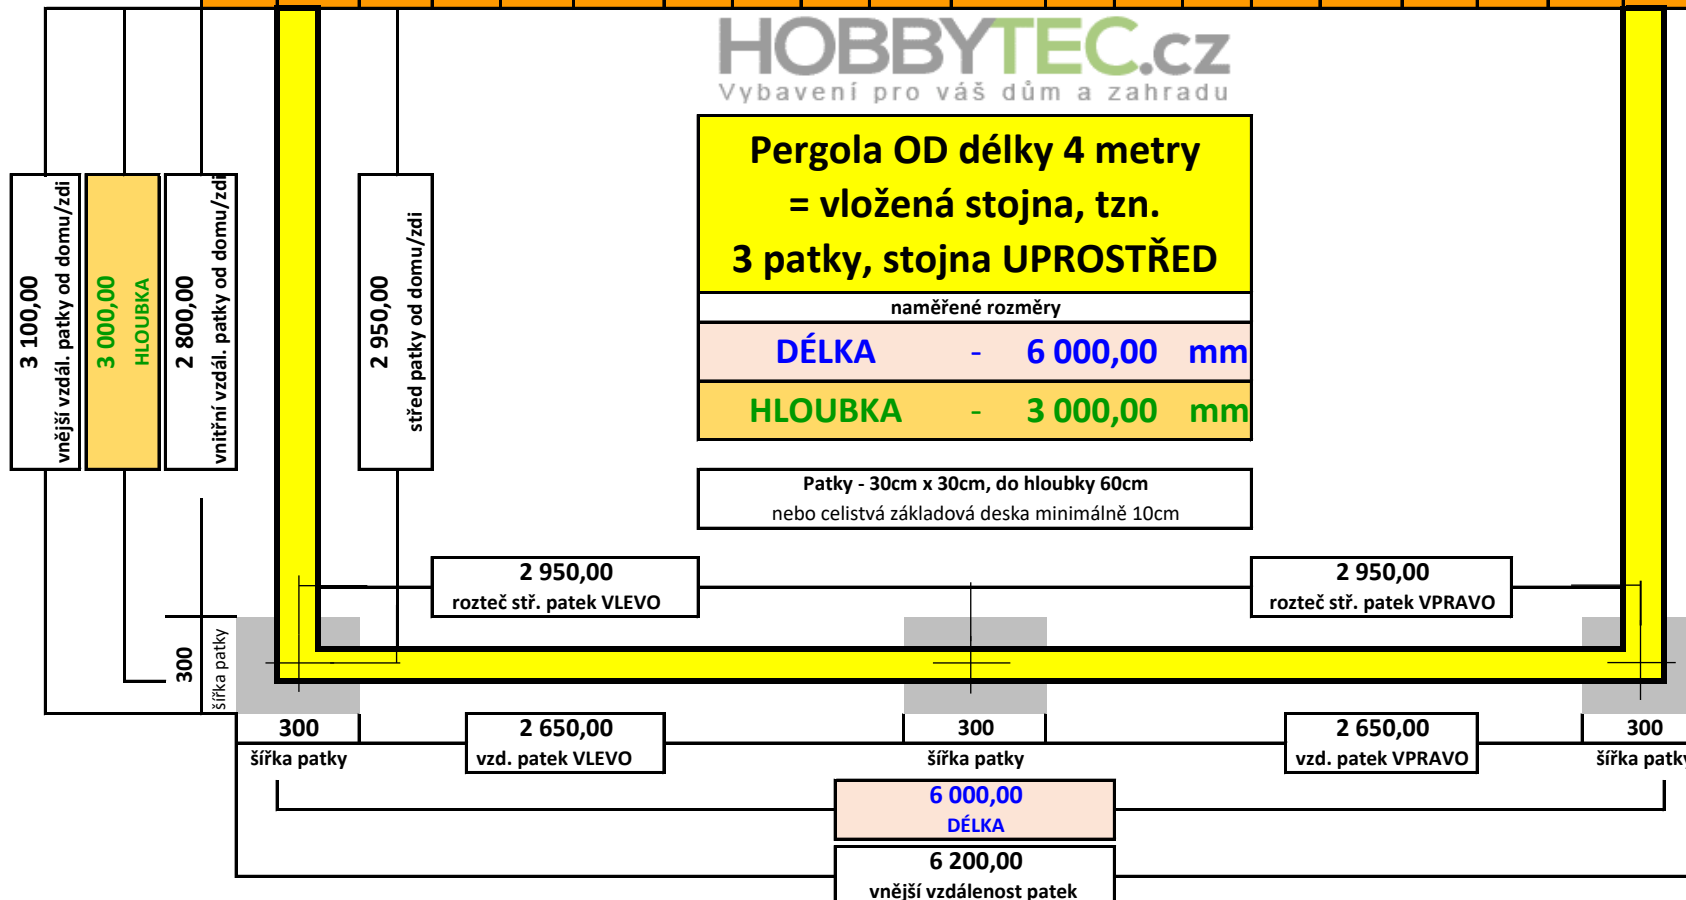

Pro: _____

Číslo objednávky: _____

Vypracoval: _____ tel. _____

dům / zed' _____

HOBBYTEC.cz
 Vybavení pro váš dům a zahradu

**Pergola OD délky 4 metry
 = vložená stojna, tzn.
 3 patky, stojna UPROSTŘED**

naměřené rozměry

DÉLKA	-	6 000,00 mm
HLOUBKA	-	3 000,00 mm

Patky - 30cm x 30cm, do hloubky 60cm
 nebo celistvá základová deska minimálně 10cm

vnější vzdálenost patek	DÉLKA	6 200,00 mm
vzd. patek VLEVO	DÉLKA	2 650,00 mm
rozeč stř. patek VLEVO	DÉLKA	2 950,00 mm
vzd. patek VPRAVO	DÉLKA	2 650,00 mm
rozeč stř. patek VPRAVO	DÉLKA	2 950,00 mm
vnější vzdál. patky od domu/zdi	HLOUBKA	3 100,00 mm
střed patky od domu/zdi	HLOUBKA	2 950,00 mm
vnitřní vzdál. patky od domu/zdi	HLOUBKA	2 800,00 mm